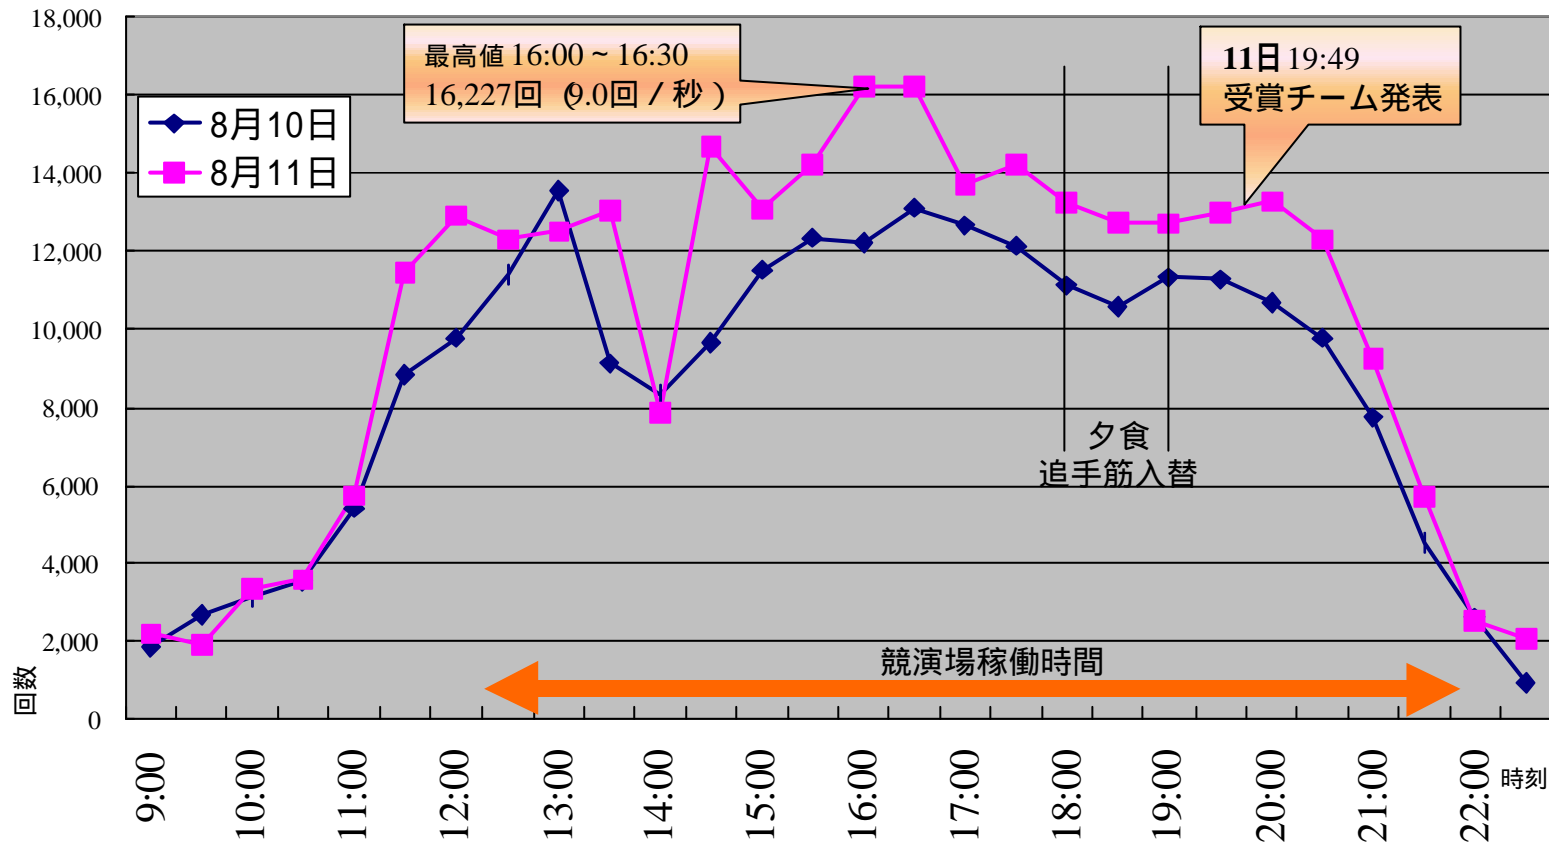

## 競演場運営総括と次競演場・演舞場移動パターンの検討

以下の通り、送り出し時間あるいは踊り時間を2000年より短縮され、ほぼ全競演場・演舞場で昨年を上回るチーム数を取りまわしています。

### 2001年 競演場別運営総括状況表

		旭	上町	升形	万々	愛宕	追手筋	帯屋町筋	中央公園	梅ノ辻	さえんば	知寄町	はりまや橋
2001年	受付数	96	115	145	127	151	286	188	145	130	159	107	123
	送出し数	94	111	139	127	147	278	189	145	128	153	106	123
	平均送出し	07分31秒	05分27秒	06分03秒	06分07秒	05分27秒	02分51秒	04分17秒	06分00秒	07分31秒	06分02秒	07分29秒	06分40秒
	平均踊り	08分56秒	13分56秒	11分19秒	20分07秒	25分59秒	13分53秒	30分10秒	07分04秒	10分15秒	17分00秒	08分02秒	08分28秒
2000年	受付数	106	114	149	122	149	276	178	156	121	158	111	-
	送出し数	95	113	144	115	138	269	171	138	119	146	105	
	平均送出し	11分24秒	08分25秒	08分53秒	08分06秒	07分37秒	07分01秒	10分59秒	11分43秒	10分27秒	09分18秒	14分48秒	
	平均踊り	09分27秒	14分52秒	10分28秒	23分19秒	23分29秒	16分38秒	33分40秒	07分06秒	10分00秒	15分13秒	08分14秒	
1999年	受付数	94	99	131	115	124	242	157	130	122	139	99	-
	平均送り出し	06分05秒	11分11秒	08分24秒	09分06秒	08分38秒	03分43秒	07分53秒	08分57秒	09分19秒	07分42秒	11分59秒	
	平均踊り	10分06秒	13分55秒	11分35秒	25分30秒	27分13秒	21分08秒	35分08秒	08分49秒	10分47秒	17分09秒	10分18秒	

- 1 上記受付数は、サーバ停止時間中に手書きで記録されていたものをもとに復旧した数時が含まれています。
- 2 上記受付数は、実際に踊り子・地方車が到着していないにもかかわらず、責任者法被を着たチーム代表者による受付混乱が発生していると認められた受付数を除いています。

## どこいこサービス2001 サーバ運用状況

以下に、サーバからのデータ送出回数推移を示します。このグラフは、パソコンおよびi-modeに画面(ページ)を表示するためにデータを送出した回数であり、同一人物が同じパソコンで複数アクセスした場合も含まれ、アクセスした人数や端末数を表すものではありません。

30分ごとのサーバデータ送出回数推移 (2日間総数 :527,804回)

	2000年	2001年
2日間総数	423,608	527,804
最高値	16:00-30	16:00-30
区間送出数	12,416	16,227
秒間回数	6.9	9.0