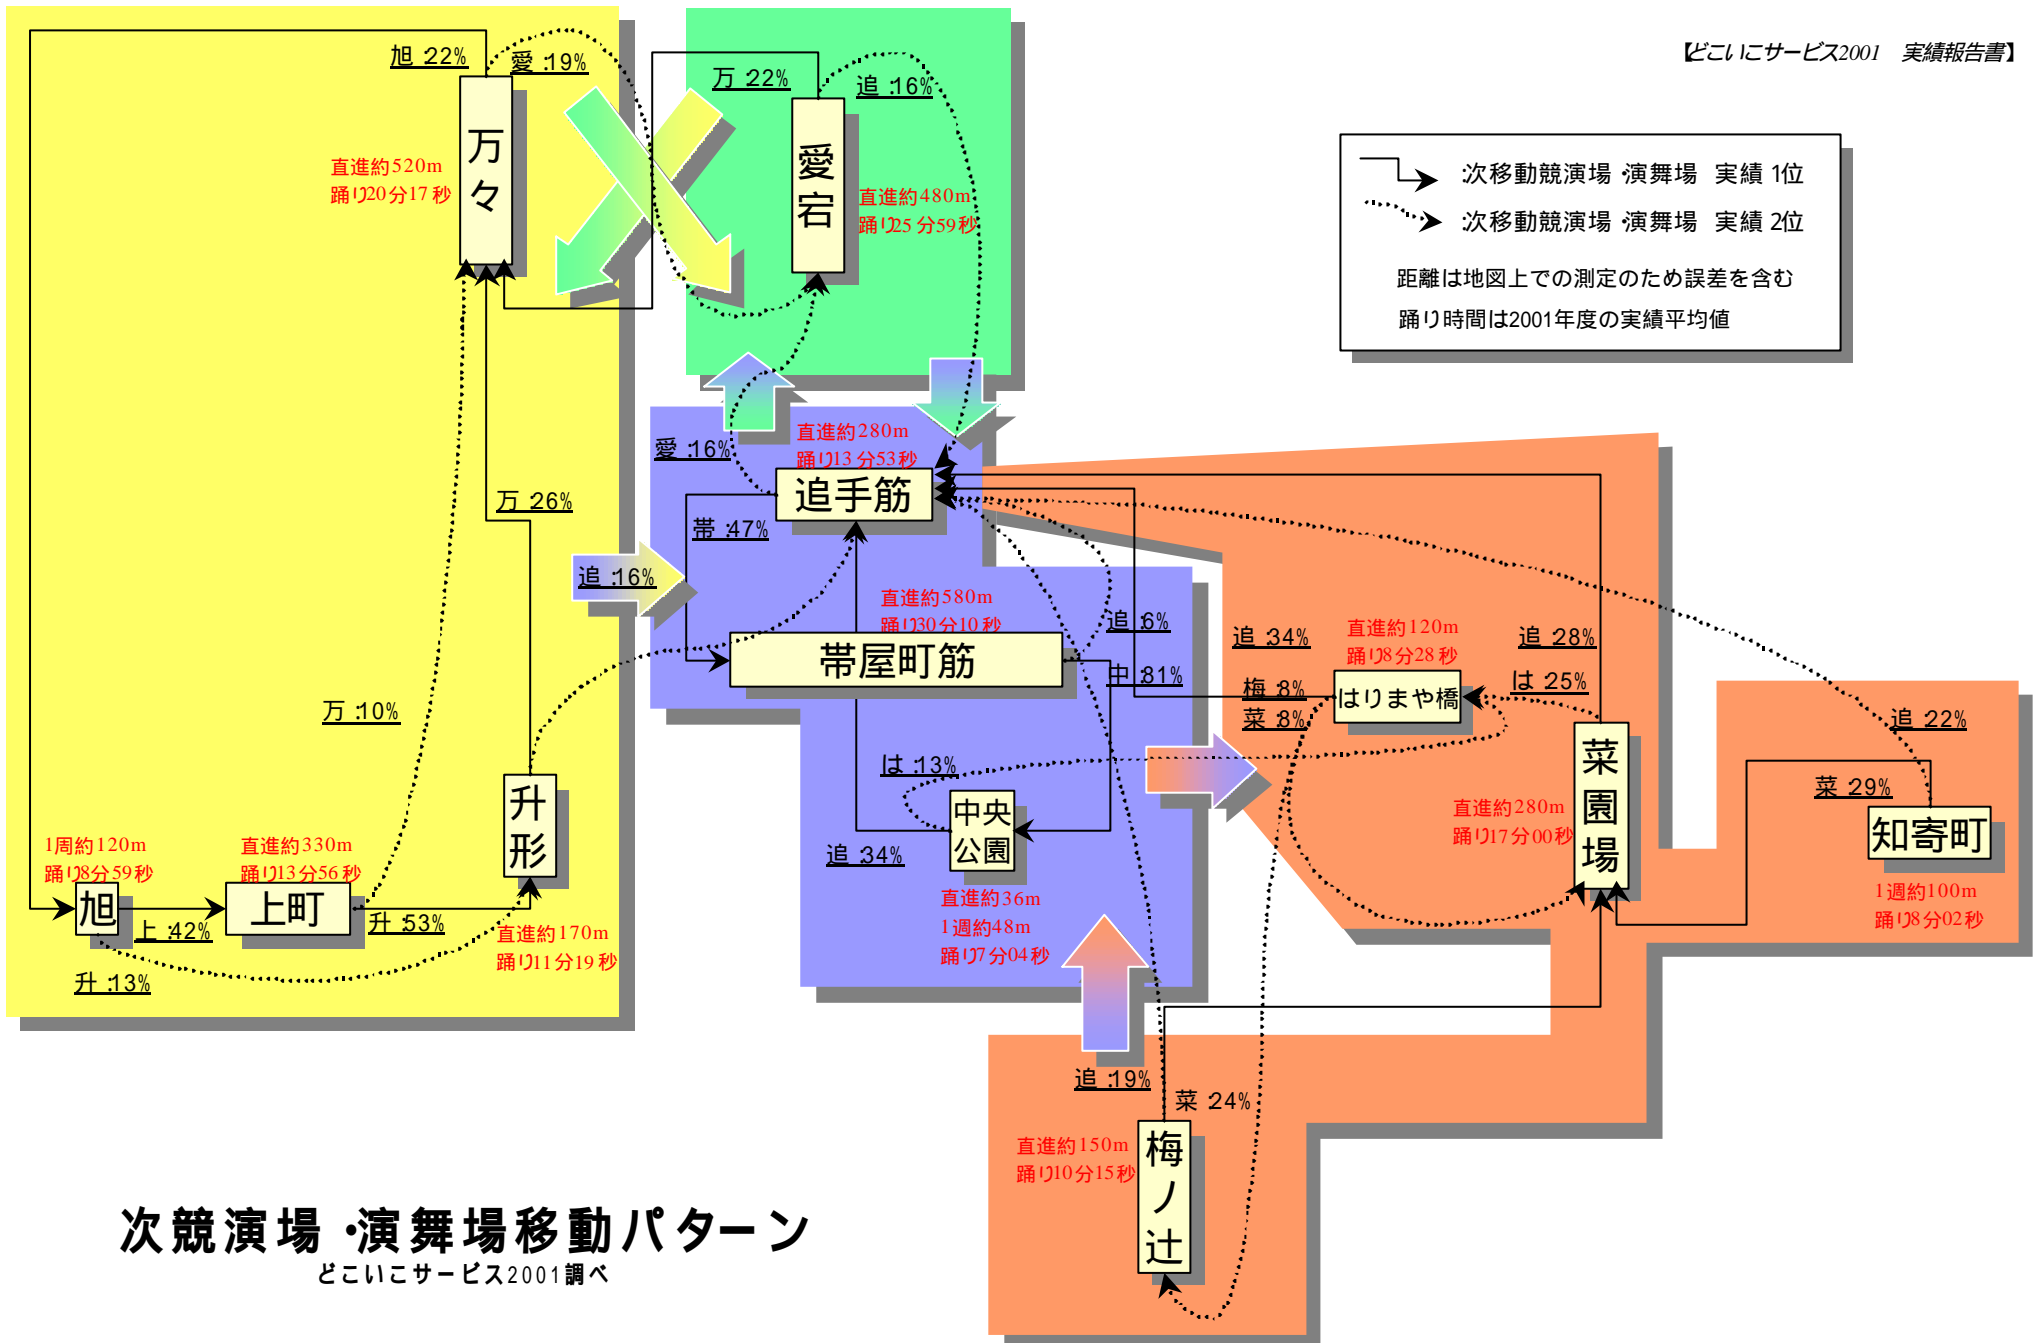

次競演場・演舞場移動パターン

どっこいサービス2001調べ