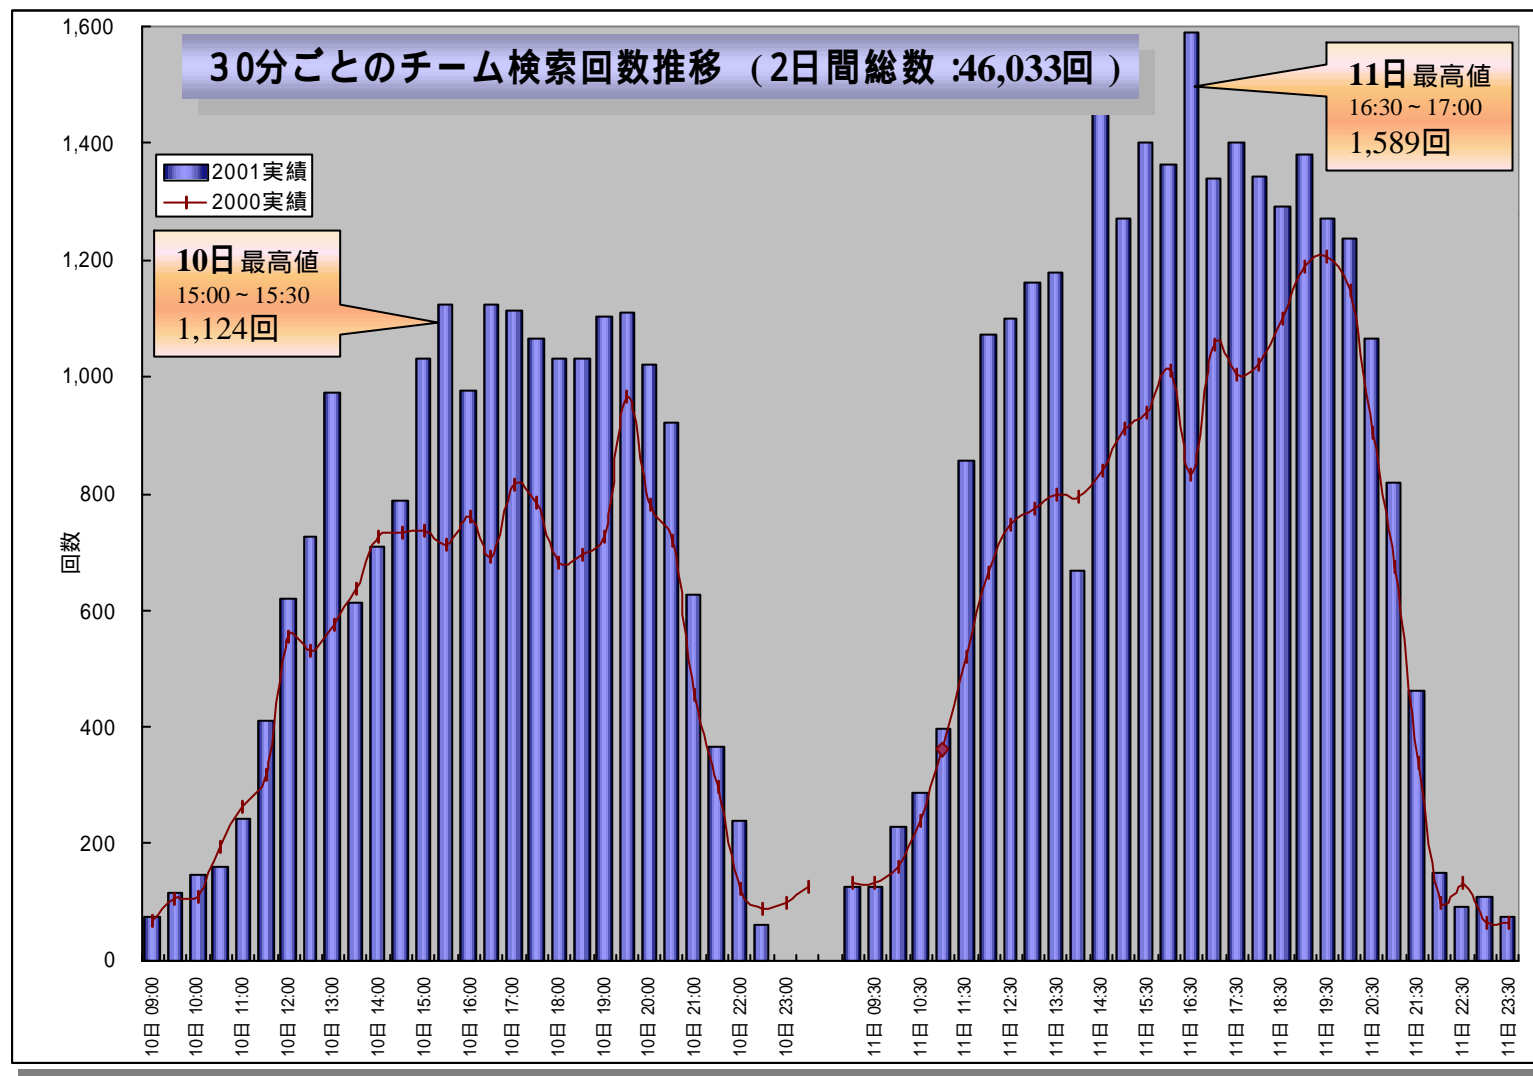

# 次競演場・演舞場移動パターン

どっこいサービス2001調べ

## どこいこサービス2001 サーバ運用状況

以下に、サーバからのデータ送出回数推移を示します。このグラフは、パソコンおよびi-modeに画面(ページ)を表示するためにデータを送出した回数であり、同一人物が同じパソコンで複数アクセスした場合も含まれ、アクセスした人数や端末数を表すものではありません。

30分ごとのサーバデータ送出回数推移 (2日間総数 :527,804回)

	2000年	2001年
2日間総数	423,608	527,804
最高値	16:00-30	16:00-30
区間送出数	12,416	16,227
秒間回数	6.9	9.0

## チーム検索回数推移

どこいこサービス2001の目玉であるチーム情報提供の中で、パソコン用/i-mode用の合計受付推移を以下に示します。